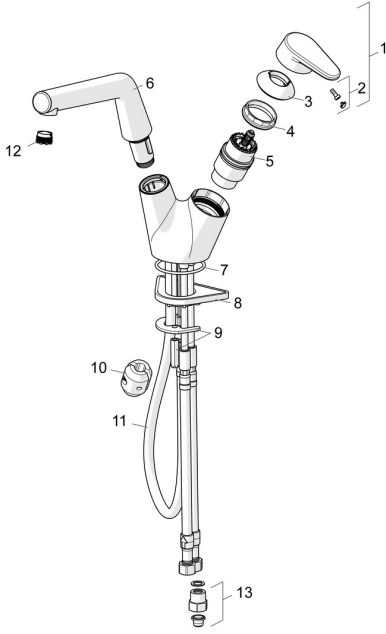

EAN: 4057304002342
static.hansa.com/55682203

Reserveonderdelen

SP55682203

	Naam	Code
01	Hendel Chromom	59914340
02	Sierdop	59914341
03	Kap Chromom Stopgezet	59914342
04	Schroefring, M42x1,5, SW 38	59914128
05	Binnenwerk, 4.0 Classic	59914129
06	Uitloop Chromom Stopgezet	59914517
07	O-ring, 53.64x2.62 Stopgezet	59914369
08	Verstevigingsplaat	59910008
09	Bevestiging met bout	59914344
10	Counterbalance	59914039
11	Slangen, L=1500, G1/2-M15x1	59914345
12	Mousseur en sleutel, M18.5x1 Chromom	59914350
13	Vuilfilters met terugslagklep Chromom	59914086