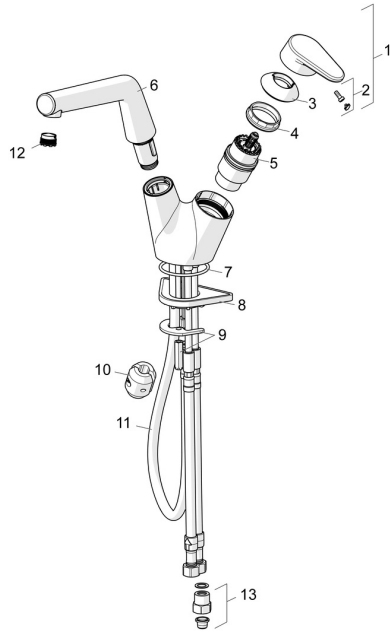

EAN: 4057304002342
static.hansa.com/55682203

Parti di ricambio

SP55682203

	Nome	Codice
01	Leva Cromo	59914340
02	Tappo	59914341
03	Cappuccio Cromo Fuori produzione	59914342
04	Dado di fissaggio, M42x1.5, SW 38	59914128
05	Cartuccia, 4,0 Classic	59914129
06	Bocca Cromo Fuori produzione	59914517
07	O-ring, 53.64x2.62 Fuori produzione	59914369
08	Base per fissaggio	59910008
09	Set di fissaggio	59914344
10	Counterbalance	59914039
11	Tubo flessibile, L=1500, G1/2-M15x1	59914345
12	Aeratore e chiave, M18.5x1 Cromo	59914350
13	Valvola antiriflusso e filtro Cromo	59914086