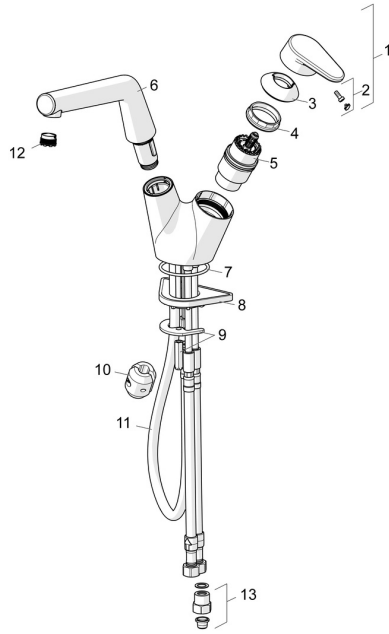

EAN: 4057304002342
static.hansa.com/55682203

Pièces de rechange

SP55682203

	Nom	Code
01	Levier Chrome	59914340
02	Capuchon	59914341
03	Chape Chrome Arrêté	59914342
04	Écrou de maintien, M42x1.5, SW 38	59914128
05	Cartouche, 4.0 Classic	59914129
06	Bec Chrome Arrêté	59914517
07	Joint, 53.64x2.62 Arrêté	59914369
08	Plaque de fixation	59910008
09	Set de fixation	59914344
10	Counterbalance	59914039
11	Tuyau, L=1500, G1/2-M15x1	59914345
12	Aérateur et clé, M18.5x1 Chrome	59914350
13	Clapet anti-retour + filtre Chrome	59914086