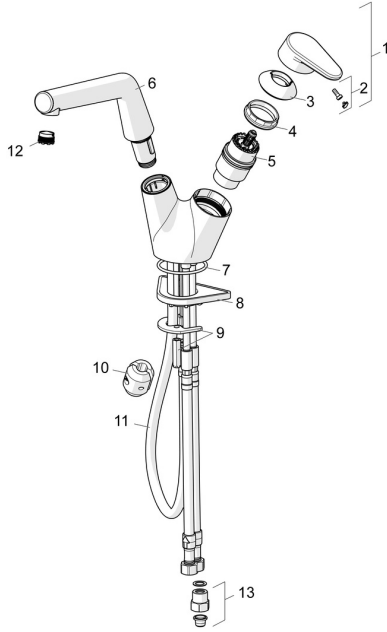

## Ersatzteile

### SP55682203

	Name	Art.-Nr.
01	Hebel Chrom	59914340
02	Dekorkappe	59914341
03	Abdeckkappe Chrom <b>Ausgelaufen</b>	59914342
04	Spann-Mutter, M42x1,5, SW 38	59914128
05	Kartusche, 4.0 Classic	59914129
06	Auslauf Chrom <b>Ausgelaufen</b>	59914517
07	O-Ring, 53.64x2.62 <b>Ausgelaufen</b>	59914369
08	PVC-Befestigungsplatte	59910008
09	Befestigungsplatte mit Mutter	59914344
10	Gegengewicht	59914039
11	Schlauch, L=1500, G1/2-M15x1	59914345
12	Luftsprudler und Schlüssel, M18.5x1 Chrom	59914350
13	Stopfen Rückschlagventil Chrom	59914086