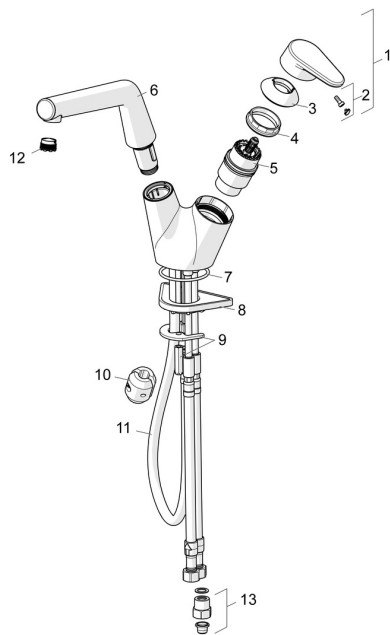

EAN: 4057304002342
static.hansa.com/55682203

Náhradní díly

SP55682203

	Název	Kód
01	Páka Chrom	59914340
02	Záslepka	59914341
03	Krytka Chrom Ukončeno	59914342
04	Upevňovací matice, M42x1,5, SW 38	59914128
05	Kartuše, 4.0 Classic	59914129
06	Výtokové rameno Chrom Ukončeno	59914517
07	O-kroužek, 53.64x2.62 Ukončeno	59914369
08	Upevňovací destička	59910008
09	Upevňovací deska	59914344
10	Counterbalance	59914039
11	Hadice, L=1500, G1/2-M15x1	59914345
12	Aerator a klíč, M18.5x1 Chrom	59914350
13	Zpětný ventil s filtrem Chrom	59914086