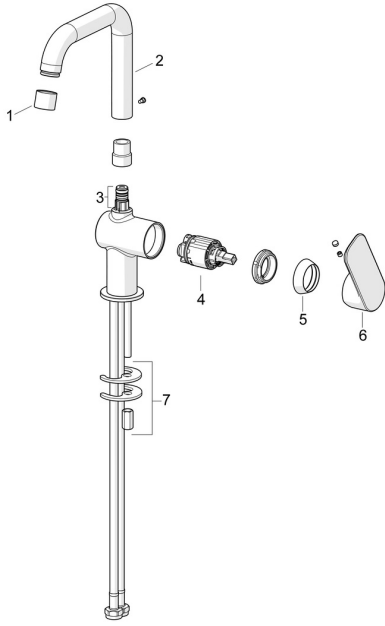

## Ersatzteile

### SP55552203

	Name	Art.-Nr.
01	Luftsprudler Chrom	1017130V
02	Auslauf Chrom	1017129V
03	Dichtungskit	1017131V
04	Kartusche, 3.5 Classic	59913075
05	Abdeckkappe Chrom	1017127V
06	Hebel Chrom	1017126V
07	Befestigungssatz	1017128V