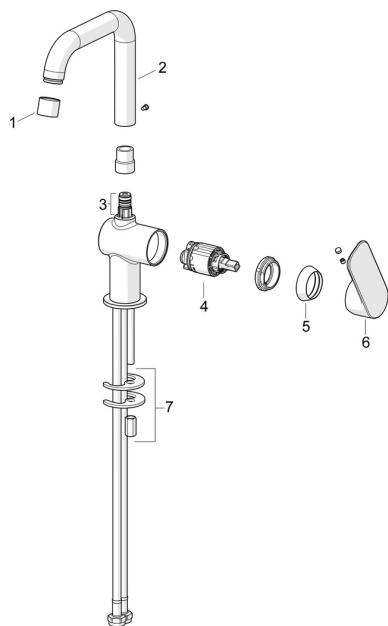

## Náhradní díly

### SP55552203

	Název	Kód
01	Aerator Chrom	1017130V
02	Výtokové rameno Chrom	1017129V
03	Těsnící sada	1017131V
04	Kartuše, 3.5 Classic	59913075
05	Krytka Chrom	1017127V
06	Páka Chrom	1017126V
07	Upevňovací set	1017128V