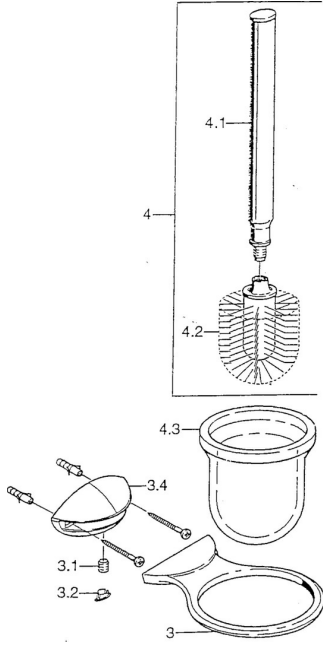

## Reserveonderdelen

### SP55550900

	Naam	Code
3	Toiletborstel Chroom <span>Stopgezet</span>	59911814
3	Toiletborstel Chroom/Satijn <span>Stopgezet</span>	59911815
3.1	Bevestigingsschroeven, M8x8 <span>Stopgezet</span>	59911806
3.2	Plug Chroom/Satijn <span>Stopgezet</span>	59911808
3.2	Plug Chroom <span>Stopgezet</span>	59911807
4	Toiletborstel Chroom <span>Stopgezet</span>	59911639
4.2	Borstel, M 12	59911637
4.3	Glas Glas/Spiegel <span>Stopgezet</span>	59911638