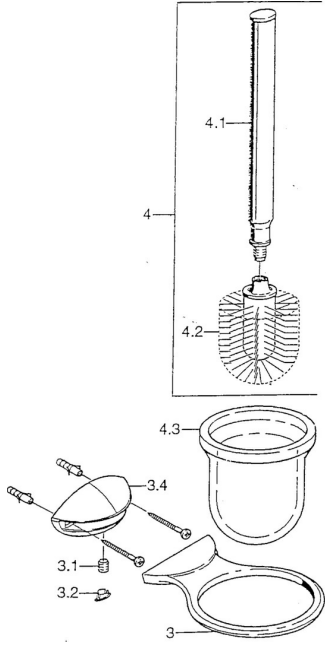

## Ersatzteile

### SP55550900

	Name	Art.-Nr.
3	Toilettenbürstengarnitur Chrom <span style="background-color: #cccccc;">Ausgelaufen</span>	59911814
3	Toilettenbürstengarnitur Chrom/Seidenmatt <span style="background-color: #cccccc;">Ausgelaufen</span>	59911815
3.1	Befestigungsschraube, M8x8 <span style="background-color: #cccccc;">Ausgelaufen</span>	59911806
3.2	Blindstopfen Chrom/Seidenmatt <span style="background-color: #cccccc;">Ausgelaufen</span>	59911808
3.2	Blindstopfen Chrom <span style="background-color: #cccccc;">Ausgelaufen</span>	59911807
4	Toilettenbürstengarnitur Chrom <span style="background-color: #cccccc;">Ausgelaufen</span>	59911639
4.2	Bürste, M 12	59911637
4.3	Glas Glas/Spiegel <span style="background-color: #cccccc;">Ausgelaufen</span>	59911638