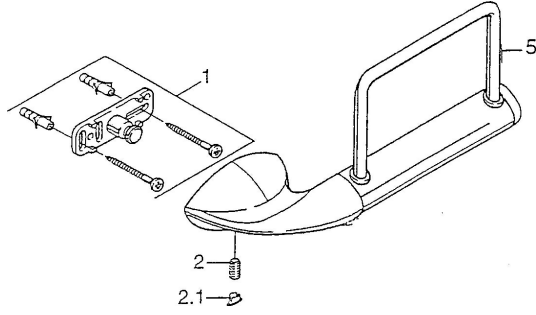

EAN: 4015474002494
static.hansa.com/55540900

Reserveonderdelen

SP55540900

	Naam		Code
1	Bevestigingsset	Stopgezet	59911816
2	Pin, M5x8, SW2.5	Stopgezet	59911817
2.1	Plug Chroom	Stopgezet	59911818