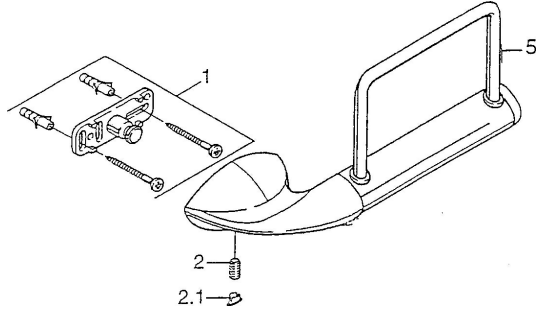

EAN: 4015474002494
static.hansa.com/55540900

Parti di ricambio

SP55540900

	Nome	Codice
1	Set di fissaggio Fuori produzione	59911816
2	, M5x8, SW2.5 Fuori produzione	59911817
2.1	Tappo Cromo Fuori produzione	59911818