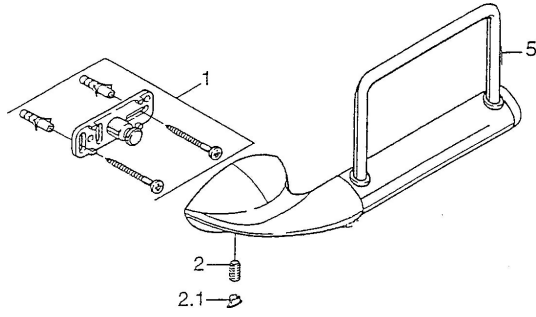

EAN: 4015474002494
static.hansa.com/55540900

Ersatzteile

SP55540900

| | Name | Art.-Nr. |
|-----|---|----------|
| 1 | Befestigungssatz Ausgelaufen | 59911816 |
| 2 | Stift, M5x8, SW2.5 Ausgelaufen | 59911817 |
| 2.1 | Blindstopfen Chrom Ausgelaufen | 59911818 |