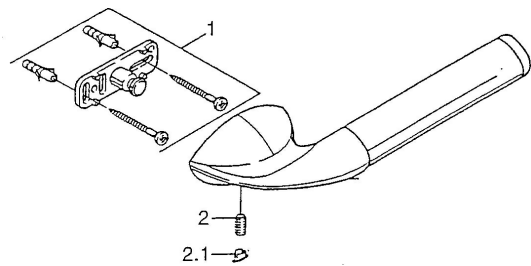

EAN: 4015474002401
static.hansa.com/55530900

Reserveonderdelen

SP55530900

	Naam	Code
1	Bevestigingsset <input type="button" value="Stopgezet"/>	59911816
2	Pin, M5x8, SW2.5 <input type="button" value="Stopgezet"/>	59911817
2.1	Plug Chromom <input type="button" value="Stopgezet"/>	59911818