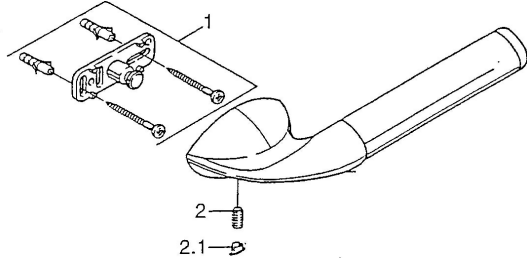

## Parti di ricambio

### SP55530900

	Nome		Codice
1	Set di fissaggio	Fuori produzione	59911816
2	, M5x8, SW2.5	Fuori produzione	59911817
2.1	Tappo Cromo	Fuori produzione	59911818