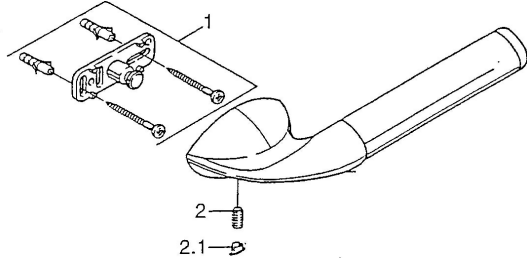

EAN: 4015474002401
static.hansa.com/55530900

Pièces de rechange

SP55530900

	Nom		Code
1	Ensemble de fixation Arrêté		59911816
2	Goupille, M5x8, SW2.5 Arrêté		59911817
2.1	Bouchon cache trou Chrome Arrêté		59911818