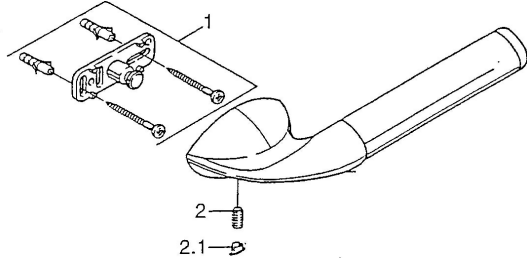

EAN: 4015474002401
static.hansa.com/55530900

Ersatzteile

SP55530900

	Name	Art.-Nr.
1	Befestigungssatz Ausgelaufen	59911816
2	Stift, M5x8, SW2.5 Ausgelaufen	59911817
2.1	Blindstopfen Chrom Ausgelaufen	59911818