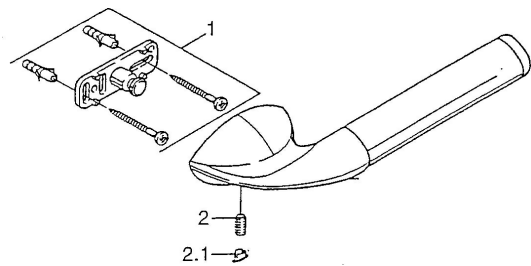

EAN: 4015474002401
static.hansa.com/55530900

Náhradní díly

SP55530900

	Název	Kód
1	Upevňovací set Ukončeno	59911816
2	Kolík, M5x8, SW2.5 Ukončeno	59911817
2.1	Plug Chrom Ukončeno	59911818