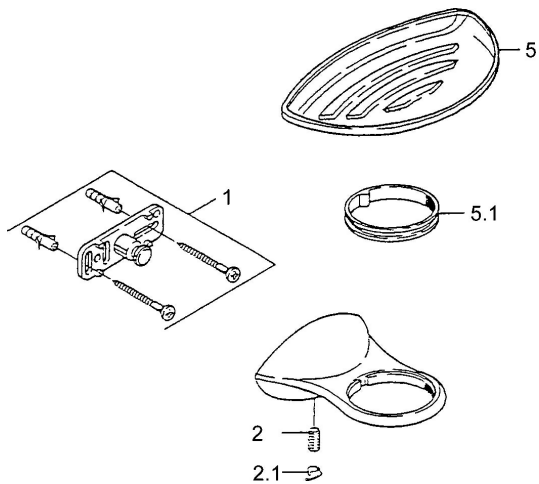

EAN: 4015474002043
static.hansa.com/55500900

Náhradné diely

SP55500900

	Názov	Kód
1	Upevňovací set Ukončené	59911816
2	, M5x8, SW2.5 Ukončené	59911817
2.1	Chróom Ukončené	59911818
5.1	Support ring Ukončené	59911826