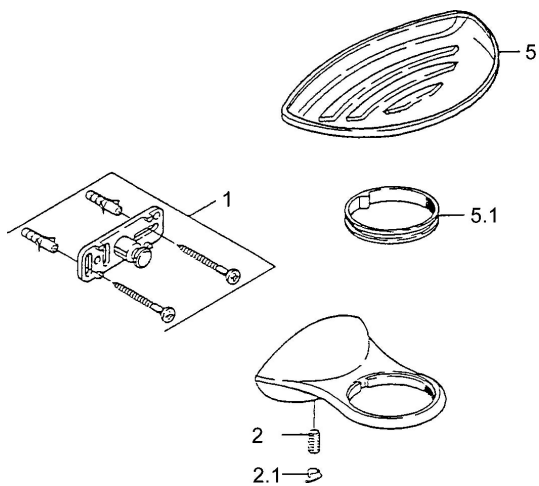

EAN: 4015474002043
static.hansa.com/55500900

Parti di ricambio

SP55500900

	Nome	Codice
1	Set di fissaggio Fuori produzione	59911816
2	, M5x8, SW2.5 Fuori produzione	59911817
2.1	Tappo Cromo Fuori produzione	59911818
5.1	Support ring Fuori produzione	59911826