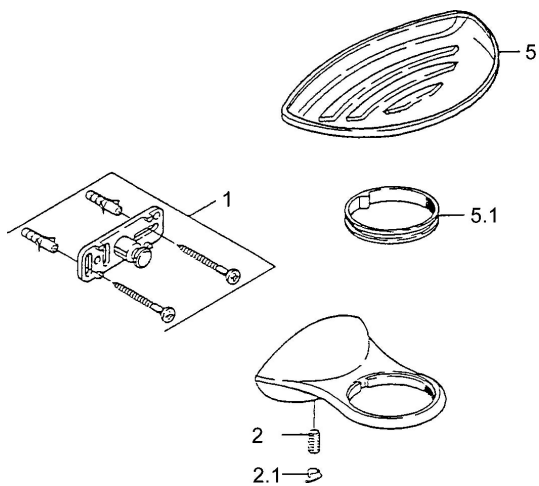

EAN: 4015474002043
static.hansa.com/55500900

Pièces de rechange

SP55500900

	Nom	Code
1	Ensemble de fixation Arrêté	59911816
2	Goupille, M5x8, SW2.5 Arrêté	59911817
2.1	Bouchon cache trou Chrome Arrêté	59911818
5.1	Support ring Arrêté	59911826