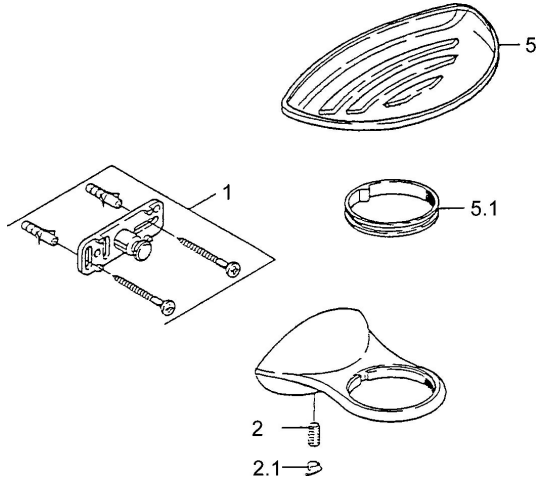

EAN: 4015474002043
static.hansa.com/55500900

Ersatzteile

SP55500900

	Name	Art.-Nr.
1	Befestigungssatz Ausgelaufen	59911816
2	Stift, M5x8, SW2.5 Ausgelaufen	59911817
2.1	Blindstopfen Chrom Ausgelaufen	59911818
5.1	Stützring Ausgelaufen	59911826