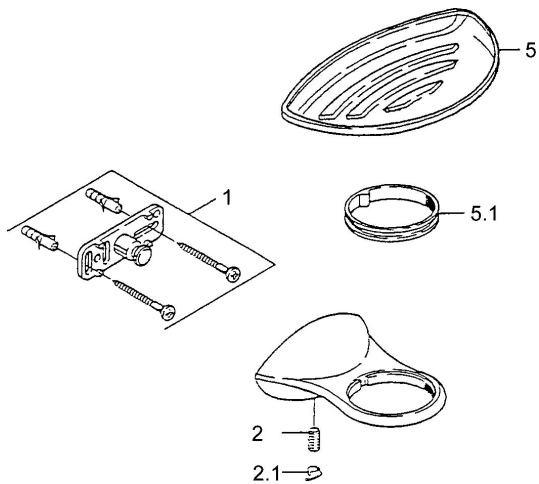

## Náhradní díly

### SP55500900

	Název	Kód
1	Upevňovací set <span>Ukončeno</span>	59911816
2	Kolík, M5x8, SW2.5 <span>Ukončeno</span>	59911817
2.1	Plug Chrom <span>Ukončeno</span>	59911818
5.1	Support ring <span>Ukončeno</span>	59911826