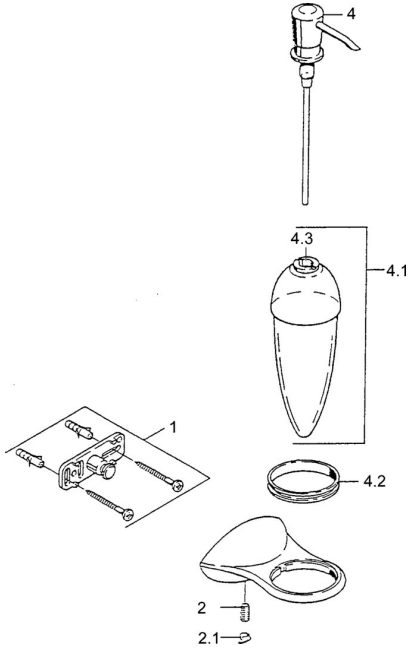

EAN: 4015474001985
static.hansa.com/55490900

Parti di ricambio

SP55490900

	Nome	Codice
1	Set di fissaggio Fuori produzione	59911816
2	, M5x8, SW2.5 Fuori produzione	59911817
2.1	Tappo Cromo Fuori produzione	59911818
4	Dispenser sapone liquido, (2004-) Cromo Fuori produzione	59911824
4.1	Distributore Fuori produzione	59911823
4.2	Support ring Fuori produzione	59911822