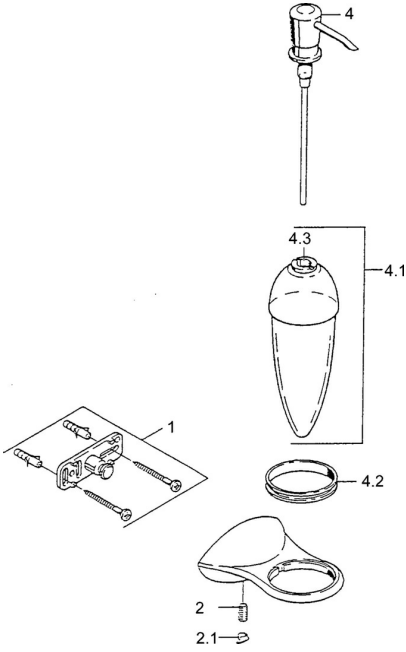

## Pièces de rechange

### SP55490900

	Nom		Code
1	Ensemble de fixation	Arrêté	59911816
2	Goupille, M5x8, SW2.5	Arrêté	59911817
2.1	Bouchon cache trou Chrome	Arrêté	59911818
4	distributeur de savon, (2004-) Chrome	Arrêté	59911824
4.1	Distributeur	Arrêté	59911823
4.2	Support ring	Arrêté	59911822