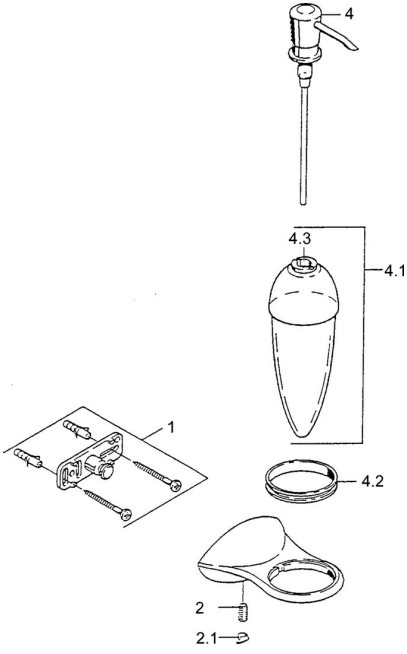

## Ersatzteile

### SP55490900

	Name	Art.-Nr.
1	Befestigungssatz <b>Ausgelaufen</b>	59911816
2	Stift, M5x8, SW2.5 <b>Ausgelaufen</b>	59911817
2.1	Blindstopfen Chrom <b>Ausgelaufen</b>	59911818
4	Lotionspender, (2004-) Chrom <b>Ausgelaufen</b>	59911824
4.1	Spender <b>Ausgelaufen</b>	59911823
4.2	Stützring <b>Ausgelaufen</b>	59911822