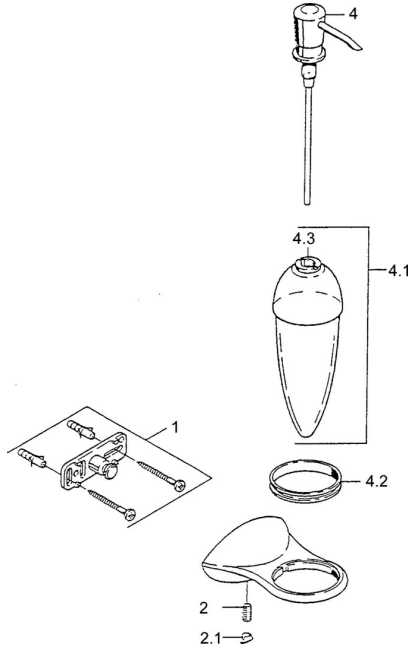

EAN: 4015474001985
static.hansa.com/55490900

Náhradní díly

SP55490900

	Název	Kód
1	Upevňovací set Ukončeno	59911816
2	Kolík, M5x8, SW2.5 Ukončeno	59911817
2.1	Plug Chrom Ukončeno	59911818
4	Lotion dispenser, (2004-) Chrom Ukončeno	59911824
4.1	Dispenser Ukončeno	59911823
4.2	Support ring Ukončeno	59911822