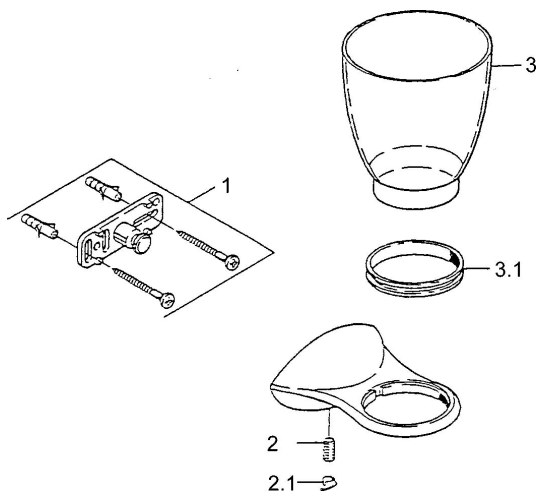

EAN: 4015474001855
static.hansa.com/55480900

Náhradné diely

SP55480900

	Názov	Kód
1	Upevňovací set Ukončené	59911816
2	, M5x8, SW2.5 Ukončené	59911817
2.1	Chróm Ukončené	59911818
3	Ukončené	59911821
3.1	Support ring Ukončené	59911822