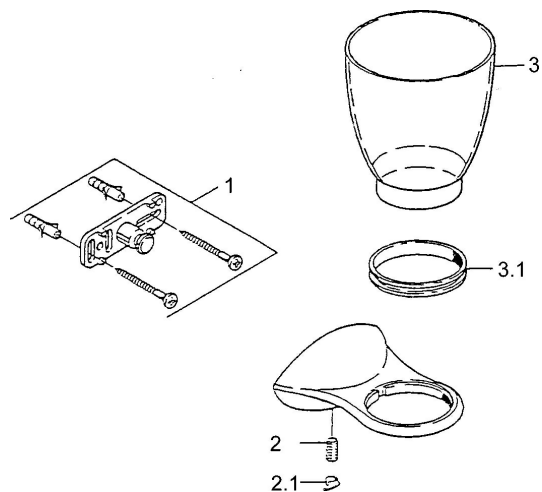

## Pièces de rechange

### SP55480900

	Nom	Code
1	Ensemble de fixation <b>Arrêté</b>	59911816
2	Goupille, M5x8, SW2.5 <b>Arrêté</b>	59911817
2.1	Bouchon cache trou Chrome <b>Arrêté</b>	59911818
3	Coupe <b>Arrêté</b>	59911821
3.1	Support ring <b>Arrêté</b>	59911822