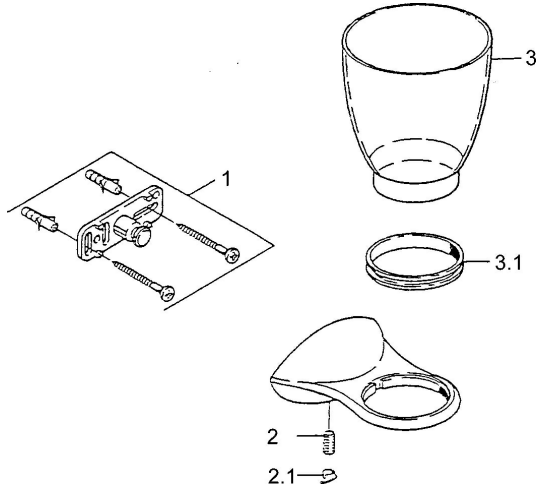

EAN: 4015474001855
static.hansa.com/55480900

Ersatzteile

SP55480900

	Name	Art.-Nr.
1	Befestigungssatz Ausgelaufen	59911816
2	Stift, M5x8, SW2.5 Ausgelaufen	59911817
2.1	Blindstopfen Chrom Ausgelaufen	59911818
3	Kappe Ausgelaufen	59911821
3.1	Stützring Ausgelaufen	59911822