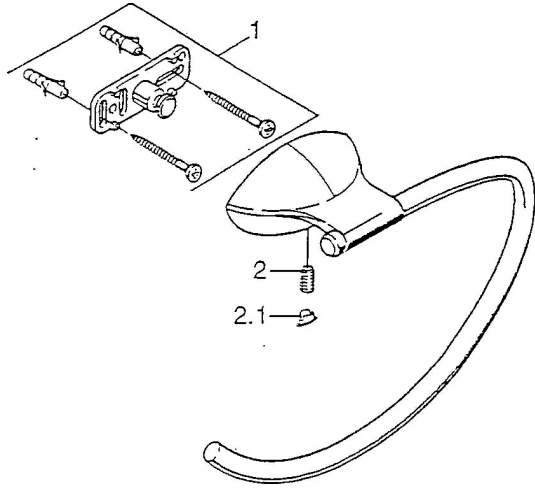

EAN: 4015474001817
static.hansa.com/55470900

Reserveonderdelen

SP55470900

	Naam	Code
1	Bevestigingsset <input type="button" value="Stopgezet"/>	59911816
2	Pin, M5x8, SW2.5 <input type="button" value="Stopgezet"/>	59911817
2.1	Plug Chroom <input type="button" value="Stopgezet"/>	59911818