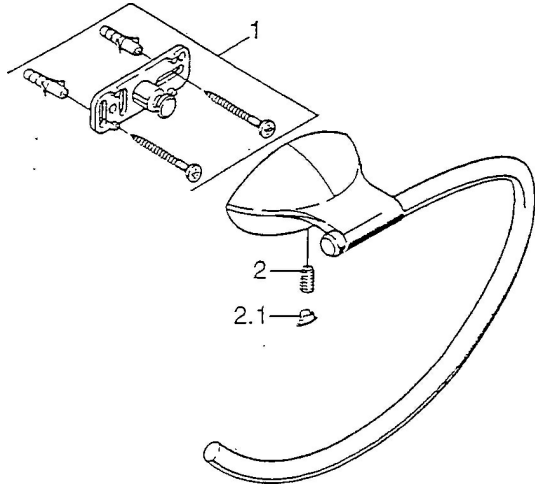

## Parti di ricambio

### SP55470900

	Nome		Codice
1	Set di fissaggio	Fuori produzione	59911816
2	, M5x8, SW2.5	Fuori produzione	59911817
2.1	Tappo Cromo	Fuori produzione	59911818