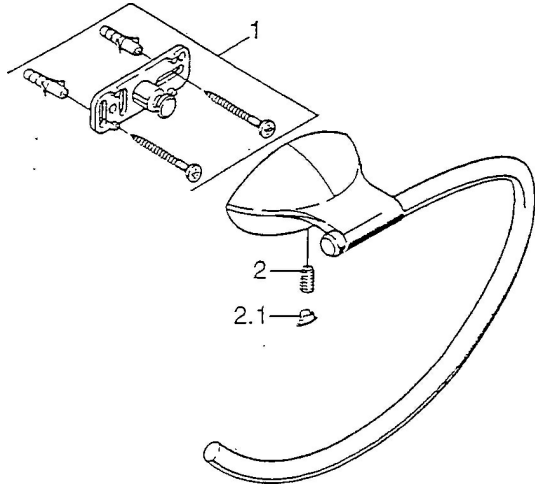

## Ersatzteile

### SP55470900

	Name	Art.-Nr.
1	Befestigungssatz <span>Ausgelaufen</span>	59911816
2	Stift, M5x8, SW2.5 <span>Ausgelaufen</span>	59911817
2.1	Blindstopfen Chrom <span>Ausgelaufen</span>	59911818