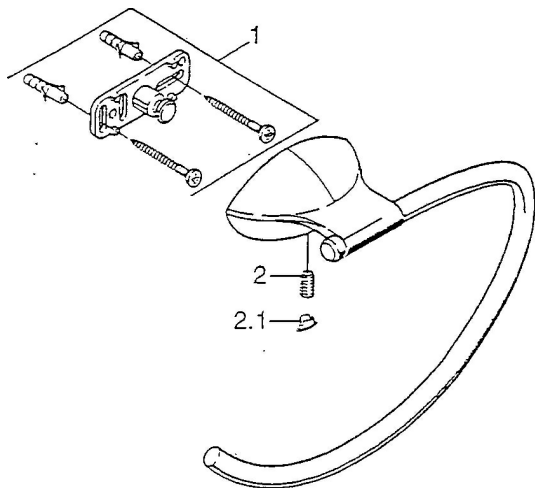

EAN: 4015474001817
static.hansa.com/55470900

Náhradní díly

SP55470900

	Název	Kód
1	Upevňovací set Ukončeno	59911816
2	Kolík, M5x8, SW2.5 Ukončeno	59911817
2.1	Plug Chrom Ukončeno	59911818