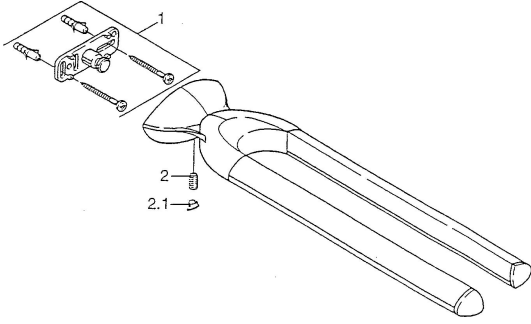

EAN: 4015474001718
static.hansa.com/55460900

Reserveonderdelen

SP55460900

	Naam	Code
1	Bevestigingsset <input type="button" value="Stopgezet"/>	59911816
2	Pin, M5x8, SW2.5 <input type="button" value="Stopgezet"/>	59911817
2.1	Plug Chroom <input type="button" value="Stopgezet"/>	59911818