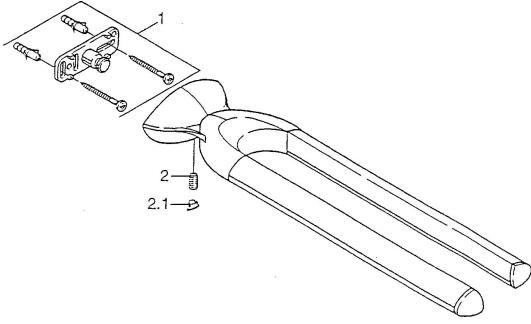

## Pièces de rechange

### SP55460900

	Nom		Code
1	Ensemble de fixation <span>Arrêté</span>		59911816
2	Goupille, M5x8, SW2.5 <span>Arrêté</span>		59911817
2.1	Bouchon cache trou Chrome <span>Arrêté</span>		59911818