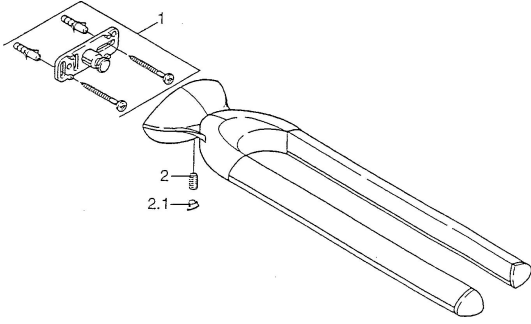

EAN: 4015474001718
static.hansa.com/55460900

Ersatzteile

SP55460900

	Name	Art.-Nr.
1	Befestigungssatz Ausgelaufen	59911816
2	Stift, M5x8, SW2.5 Ausgelaufen	59911817
2.1	Blindstopfen Chrom Ausgelaufen	59911818