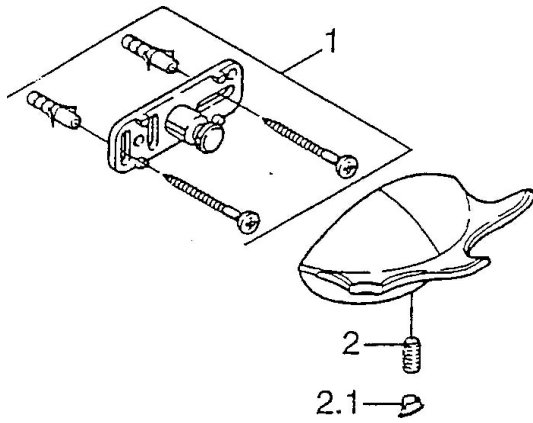

EAN: 4015474001695
static.hansa.com/55450900

Náhradné diely

SP55450900

| | Názov | Kód |
|-----|--------------------------------|----------|
| 1 | Upevňovací set Ukončené | 59911816 |
| 2 | , M5x8, SW2.5 Ukončené | 59911817 |
| 2.1 | Chróom Ukončené | 59911818 |