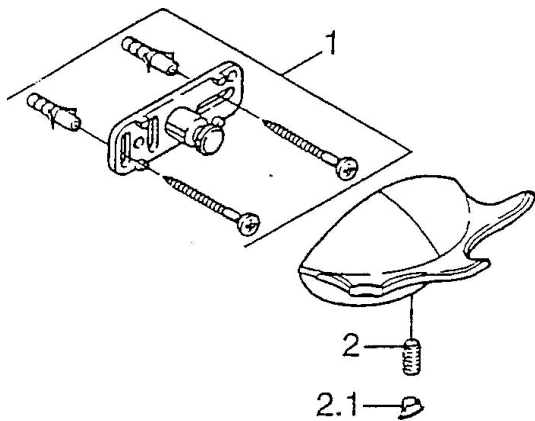

## Parti di ricambio

### SP55450900

	Nome	Codice
1	Set di fissaggio <b>Fuori produzione</b>	59911816
2	, M5x8, SW2.5 <b>Fuori produzione</b>	59911817
2.1	Tappo Cromo <b>Fuori produzione</b>	59911818