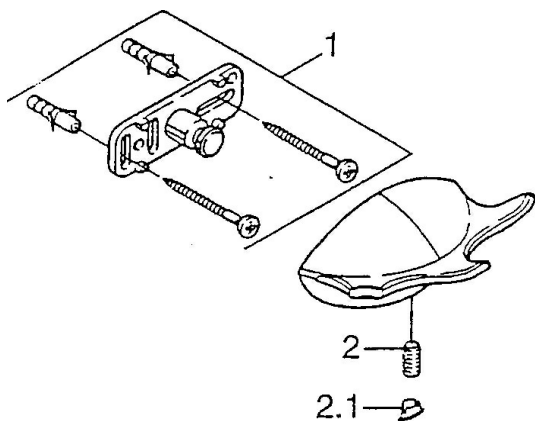

## Pièces de rechange

### SP55450900

	Nom		Code
1	Ensemble de fixation	Arrêté	59911816
2	Goupille, M5x8, SW2.5	Arrêté	59911817
2.1	Bouchon cache trou Chrome	Arrêté	59911818