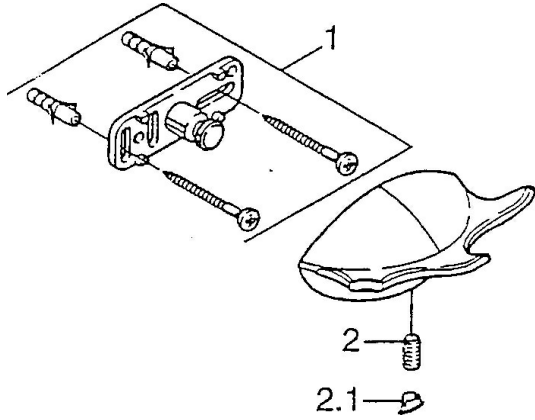

EAN: 4015474001695
static.hansa.com/55450900

Ersatzteile

SP55450900

	Name	Art.-Nr.
1	Befestigungssatz Ausgelaufen	59911816
2	Stift, M5x8, SW2.5 Ausgelaufen	59911817
2.1	Blindstopfen Chrom Ausgelaufen	59911818