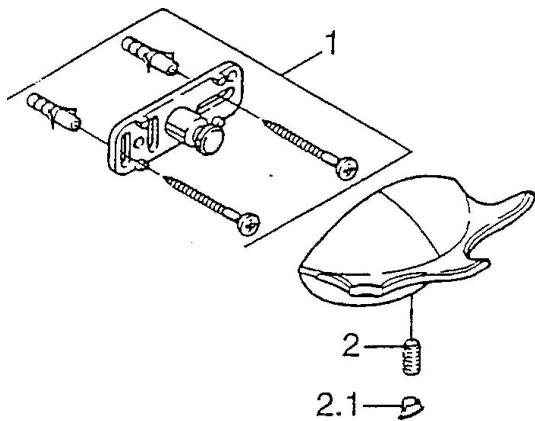

EAN: 4015474001695
static.hansa.com/55450900

Náhradní díly

SP55450900

	Název	Kód
1	Upevňovací set Ukončeno	59911816
2	Kolík, M5x8, SW2.5 Ukončeno	59911817
2.1	Plug Chrom Ukončeno	59911818