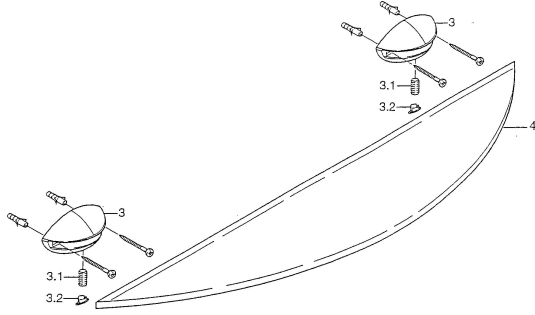

EAN: 4015474001572
static.hansa.com/55430900

Náhradné diely

SP55430900

	Názov	Kód
3.1	Upevňovacia skrutka, M8x8 Ukončené	59911806
3.2	Chrómový/Saténový Ukončené	59911808
3.2	Chrómový Ukončené	59911807