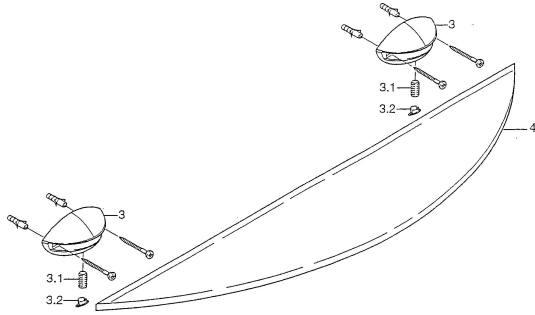

## Reserveonderdelen

### SP55430900

	Naam	Code
3.1	Bevestigingsschroeven, M8x8 <span>Stopgezet</span>	59911806
3.2	Plug Chroom/Satijn <span>Stopgezet</span>	59911808
3.2	Plug Chroom <span>Stopgezet</span>	59911807