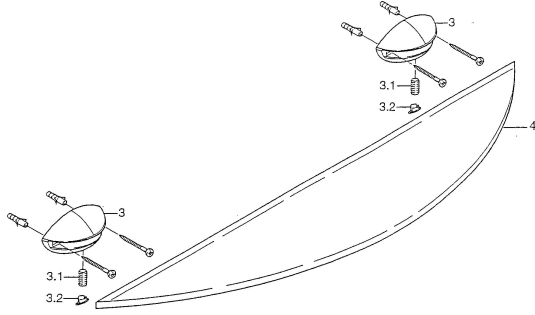

## Parti di ricambio

### SP55430900

	Nome		Codice
3.1	Viti di fissaggio, M8x8	Fuori produzione	59911806
3.2	Tappo Cromo/Satinato	Fuori produzione	59911808
3.2	Tappo Cromo	Fuori produzione	59911807