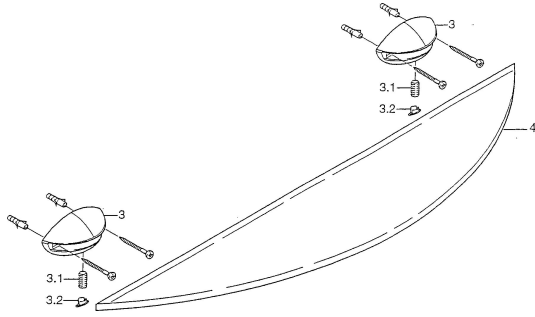

EAN: 4015474001572
static.hansa.com/55430900

Pièces de rechange

SP55430900

	Nom	Code
3.1	Vis, M8x8 Arrêté	59911806
3.2	Bouchon cache trou Chrome/Satin Arrêté	59911808
3.2	Bouchon cache trou Chrome Arrêté	59911807