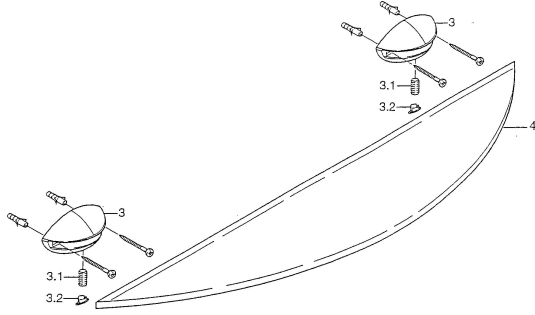

EAN: 4015474001572
static.hansa.com/55430900

Náhradní díly

SP55430900

| | Název | Kód |
|-----|--|----------|
| 3.1 | Upevňovací šroub, M8x8 Ukončeno | 59911806 |
| 3.2 | Plug Chrom /saténová Ukončeno | 59911808 |
| 3.2 | Plug Chrom Ukončeno | 59911807 |