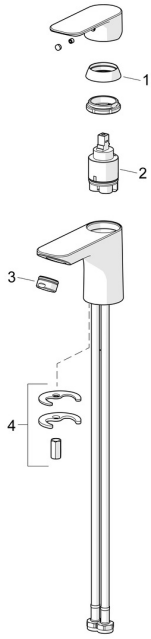

## Reserveonderdelen

### SP5540220300006

	Naam	Code
01	Kap Chrom	1017127V
02	Binnenwerk, 3,5 cold start	59913953
03	Mousseur, M24x1, 6 l/min Chrom	59913727
04	Bevestigingsset	1017128V