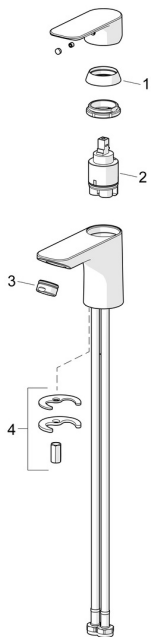

EAN: 4057304021152
static.hansa.com/5540220300006

Náhradní díly

SP5540220300006

	Název	Kód
01	Krytka Chrom	1017127V
02	Kartuše, 3,5 cold start	59913953
03	Aerator, M24x1, 6 l/min Chrom	59913727
04	Upevňovací set	1017128V