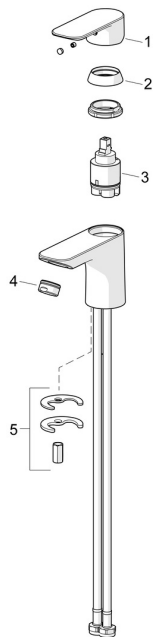

EAN: 4057304018985
static.hansa.com/55402203

Náhradné diely

SP55402203

	Názov	Kód
01	Ovládacia rukoväť Chróm	1017126V
02	Krytka Chróm	1017127V
03	Kartuš, 3.5 Classic	59913075
04	Aerator, M24x1, 6 l/min Chróm	59913727
05	Upevňovací set	1017128V