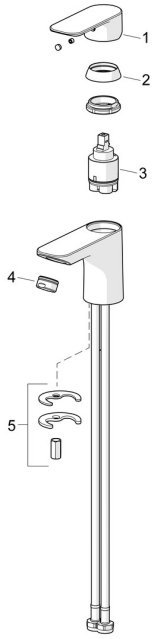

## Reserveonderdelen

### SP55402203

	Naam	Code
01	Hendel Chroom	1017126V
02	Kap Chroom	1017127V
03	Binnenwerk, 3.5 Classic	59913075
04	Mousseur, M24x1, 6 l/min Chroom	59913727
05	Bevestigingsset	1017128V